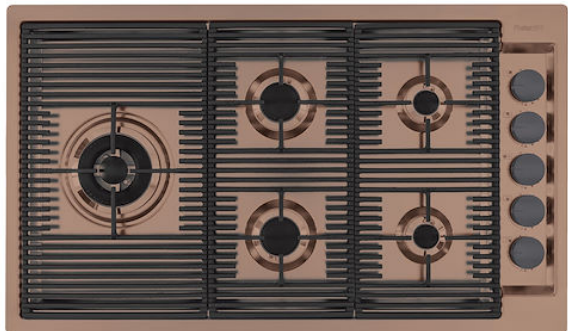

OPERA GAZ COPPER

Tables de cuisson gaz

Code: G440 F08

CARACTÉRISTIQUES

ALLUMAGE SOUS-MANETTE

Liberté de mouvement maximale grâce à l'allumage électrique sous bouton, une caractéristique commune à tous les modèles, qui permet d'activer la flamme d'une seule main.

BRÛLEURS SPÉCIAUX

De nombreuses tables de cuisson Foster sont équipées de brûleurs spéciaux, avec deux ou trois couronnes de feu qui augmentent considérablement la puissance et la surface directement chauffée. De plus, dans les modèles DUAL, les deux couronnes de feu sont indépendantes, ce qui rend ces brûleurs parfaits pour la cuisine intensive et délicate.

La fonte est le matériau idéal pour le gril d'une table de cuisson en raison des nombreuses propriétés qui la distinguent : capacité thermique élevée qui améliore les performances de cuisson ; poids et stabilité qui améliorent la sécurité ; résistance qui conserve l'aspect original inchangé dans le temps ; facilité de nettoyage.

DÉTAILS

Bord d'installation	A fleur FTS
Coloration	Copper
Matériau	Acier inoxydable AISI 304
Textures	Satiné
Alimentation	220 - 240 V; 50/60 Hz
Dimensions	873x513 mm
Dimensions base	90cm
Élément chauffant	5 brûleurs
Trou d'encastrement	Voir fiche technique (pour tous les modèles à fleur ou à fleur installés par-dessus, et sous-plan)
Grilles	Grilles en fonte et tables coupe-feu émaillées
Largeur	87 cm
Puissance totale	9.500 W
Auxiliaire	2 x 1.000 W
Semi-rapide	2 x 1.750 W
- Triple Couronne	4.000 W